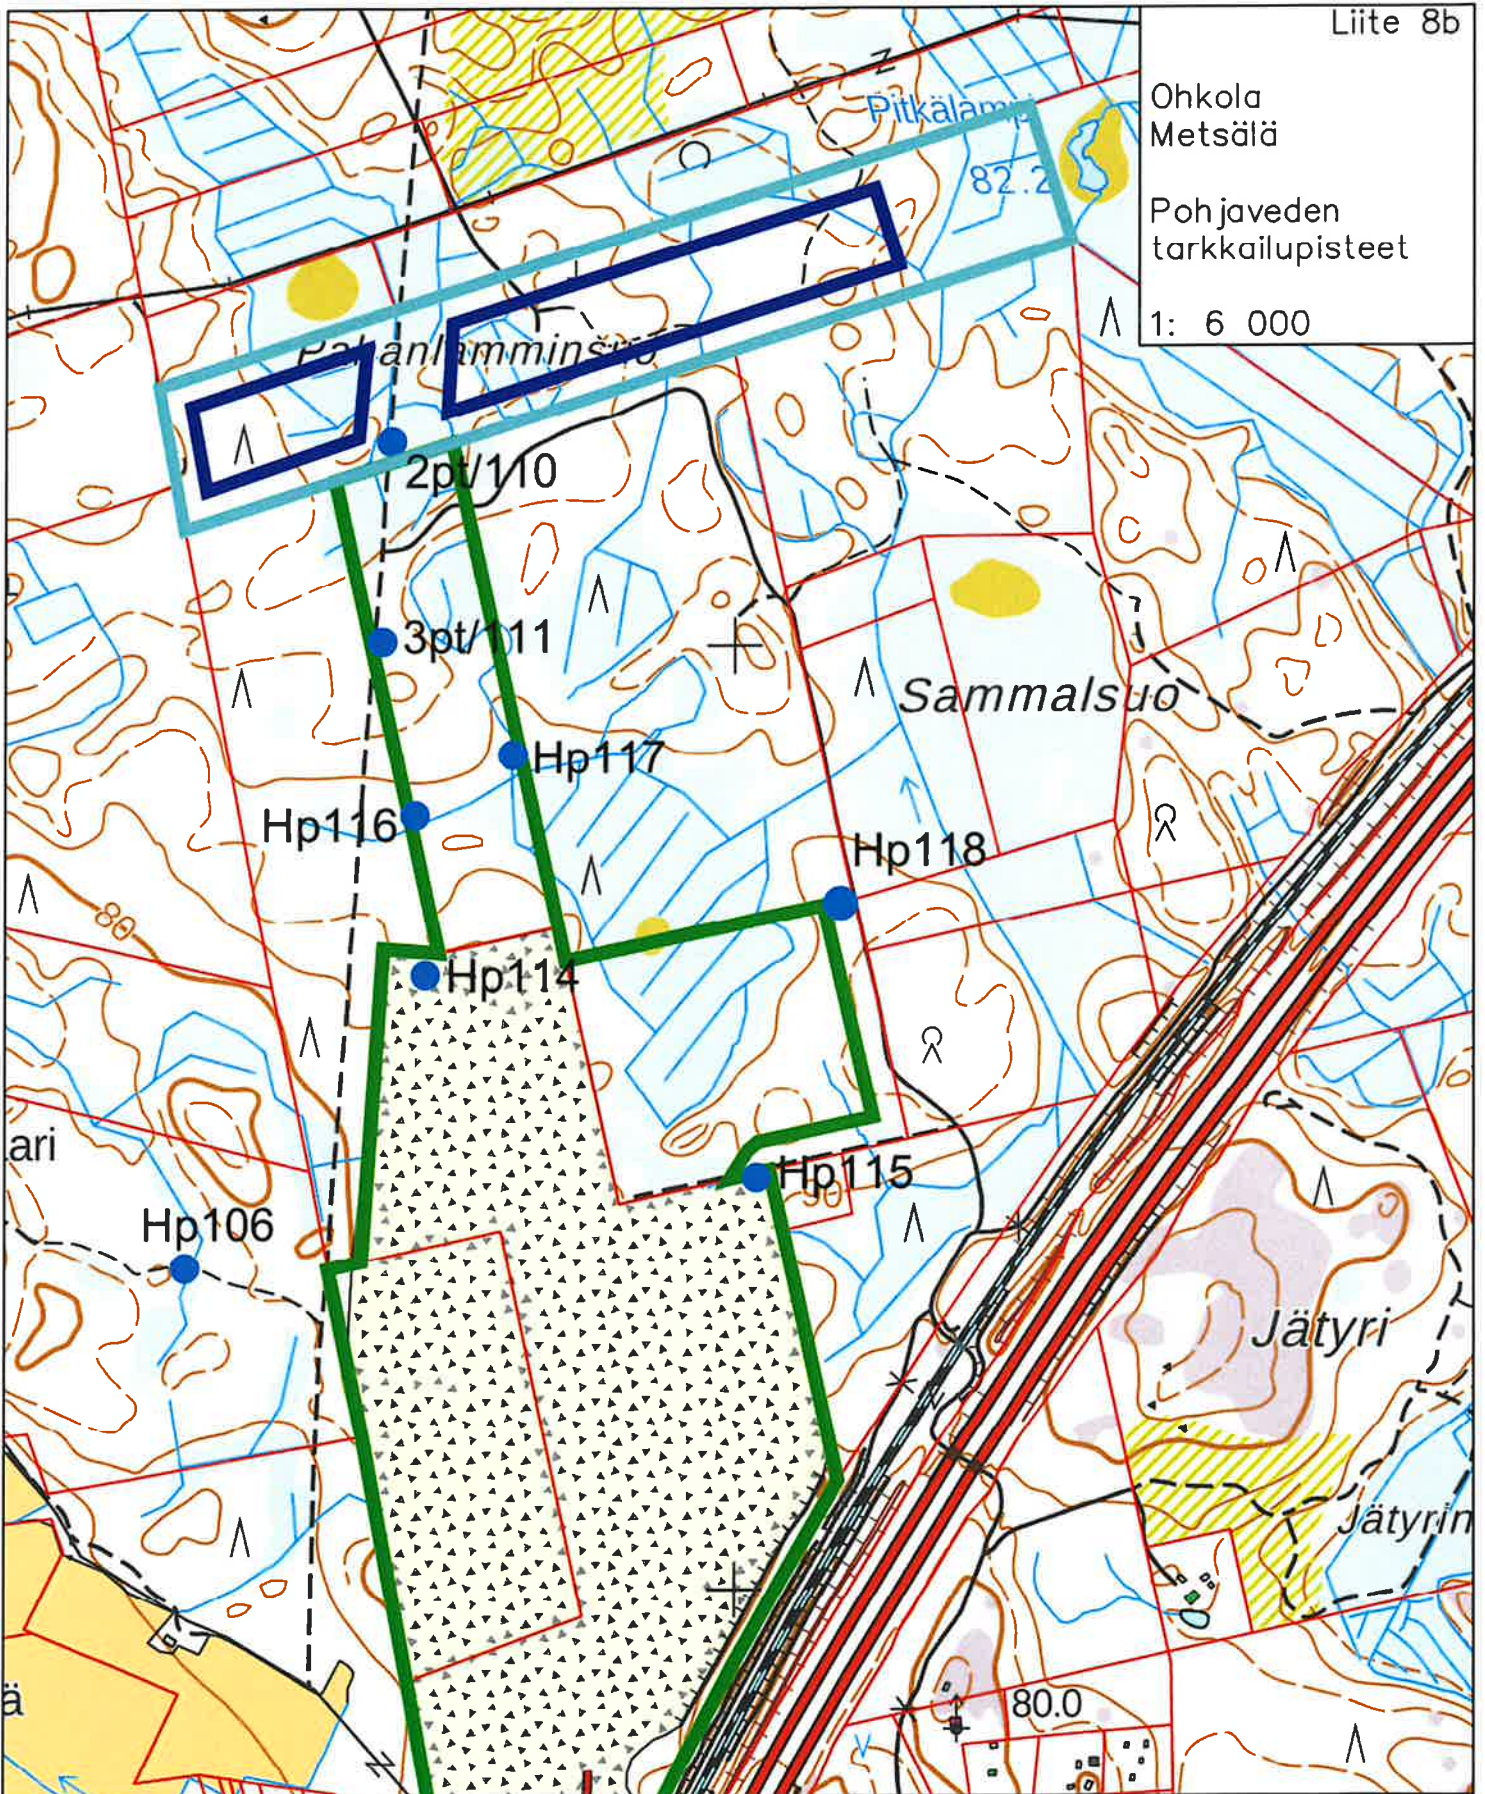

Ohkola
Metsäli
Pohjaveden
tarkkailupisteet
1: 6 000

- | | |
|--|---|
|  Ottoalue |  Nykyinen toiminta-alue |
|  Ottamisalue |  Olemassa oleva tarkkailuputki |